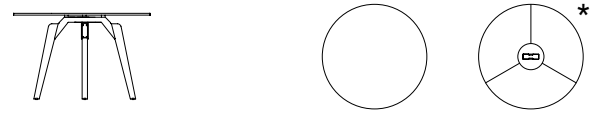

tavolo riunione in vetro · glass conference table · table de réunion en verre · Konferenztisch aus Glas · vergadertafel in glazen · mesa de reuniones de cristal

179,5 x 172 x 75 cm

179,5 x 172 x 75 cm

120 x 120 x 75 cm
160 x 160 x 75 cm

120 x 120 x 75 cm
160 x 160 x 75 cm

240 x 120 x 75 cm
280 x 120 x 75 cm

240 x 120 x 75 cm

tavolo riunione in legno · wooden conference table · table de réunion en bois · Konferenztisch aus Holz · vergadertafel in hout · mesa de reuniones de madera