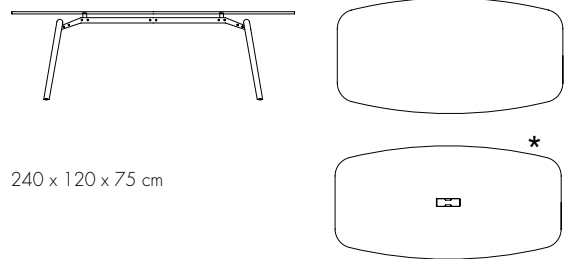

L x P x H

220 x 110 x 75 cm

110 80

80 110

pannello modesty · modesty panel · voile de fond · Modesty Paneel · knieschot · panel de protección

L x P x H

LG 200 152 x 1,9 x 28
LG 220 172 x 1,9 x 28
LG 240 192 x 1,9 x 28

tavolo riunione in vetro · glass conference table · table de réunion en verre · Konferenztisch aus Glas · vergadertafel in glazen · mesa de reuniones de cristal

179,5 x 172 x 75 cm

179,5 x 172 x 75 cm

120 x 120 x 75 cm
160 x 160 x 75 cm

120 x 120 x 75 cm
160 x 160 x 75 cm

240 x 120 x 75 cm
280 x 120 x 75 cm

240 x 120 x 75 cm

tavolo riunione in legno · wooden conference table · table de réunion en bois · Konferenztisch aus Holz · vergadertafel in hout · mesa de reuniones de madera

360 x 120 x 75 cm

440 x 120 x 75 cm

rail

technical info

mobili di servizio · service cabinets · dessertes · Werkbox·Module · meubels · muebles de servicio

L x P x H

160 x 40 x 62 cm

160 x 40 x 62 cm