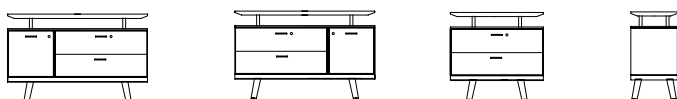

360 x 120 x 75 cm

440 x 120 x 75 cm

rail

technical info

mobili di servizio · service cabinets · dessertes · Werkbox·Module · meubels · muebles de servicio

L x P x H

160 x 40 x 62 cm

160 x 40 x 62 cm

160 x 40 x 62 cm

200 x 40 x 62 cm

200 x 40 x 62 cm

240 x 40 x 62 cm

credenze · cabinets · armoires basses · Schränke · kasten · aparadores

L x P x H

160 x 40 x 62 cm

200 x 40 x 62 cm

240 x 40 x 62 cm

240 x 40 x 62 cm

mobili di servizio · service cabinets · dessertes · Werkbox·Module · meubels · muebles de servicio

L x P x H

legno · wood
bois · Holz
hout · mader

120 x 40 x 75 cm

legno · wood
bois · Holz
hout · mader