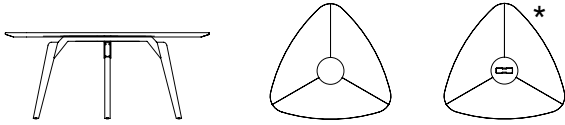

* con passacavi · with cable guide · avec passe-câbles · mit Kabeldurchlass · met kabeldoorvoer · con pasacables

tavolo riunione in legno · wooden conference table · table de réunion en bois · Konferenztisch aus Holz · vergadertafel in hout · mesa de reuniones de madera

tavolo riunione in vetro · glass conference table · table de réunion en verre · Konferenztisch aus Glas · vergadertafel in glazen · mesa de reuniones de cristal

179,5 x 172 x 75 cm