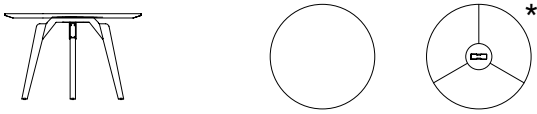

Ø 80

scrivania in legno · wooden desk · bureau en bois
Schreibtisch aus Holz · bureau in hout · escritorio de madera

200 200
350 350

550 550
350 350

scrivania in vetro · glass desk · bureau en verre
Schreibtisch aus Glas · bureau in glas · escritorio de cristal

200 200
350 350

550 550
350 350

* con passacavi · with cable guide · avec passe-câbles · mit Kabeldurchlass · met kabeldoorvoer · con pasacables

tavolo riunione in legno · wooden conference table · table de réunion en bois · Konferenztisch aus Holz · vergadertafel in hout · mesa de reuniones de madera

tavolo riunione in vetro · glass conference table · table de réunion en verre · Konferenztisch aus Glas · vergadertafel in glazen · mesa de reuniones de cristal

179,5 x 172 x 75 cm

179,5 x 172 x 75 cm

120 x 120 x 75 cm
160 x 160 x 75 cm

120 x 120 x 75 cm
160 x 160 x 75 cm

240 x 120 x 75 cm
280 x 120 x 75 cm

240 x 120 x 75 cm

tavolo riunione in legno · wooden conference table · table de réunion en bois · Konferenztisch aus Holz · vergadertafel in hout · mesa de reuniones de madera