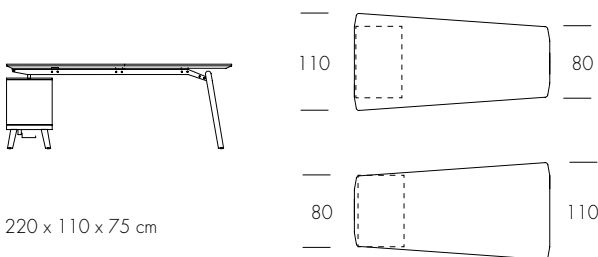

rail

technical info

scrivania in legno · wooden desk · bureau en bois
Schreibtisch aus Holz · bureau in hout · escritorio de madera

200 x 100 x 75 cm
220 x 100 x 75 cm
240 x 100 x 75 cm

200 x 100 x 75 cm
220 x 100 x 75 cm
240 x 100 x 75 cm

scrivania in vetro · glass desk · bureau en verre
Schreibtisch aus Glas · bureau in glas · escritorio de cristal

L x P x H

200 x 100 x 75 cm
220 x 100 x 75 cm
240 x 100 x 75 cm

200 x 100 x 75 cm
220 x 100 x 75 cm
240 x 100 x 75 cm

scrivania in legno · wooden desk · bureau en bois
Schreibtisch aus Holz · bureau in hout · escritorio de madera

220 x 110 x 75 cm

110 80

80 110

scrivania in vetro · glass desk · bureau en verre
Schreibtisch aus Glas · bureau in glas · escritorio de cristal

L x P x H

220 x 110 x 75 cm

110 80

80 110

pannello modesty · modesty panel · voile de fond · Modesty Paneel · knieschot · panel de protección

L x P x H

LG 200 152 x 1,9 x 28
LG 220 172 x 1,9 x 28
LG 240 192 x 1,9 x 28