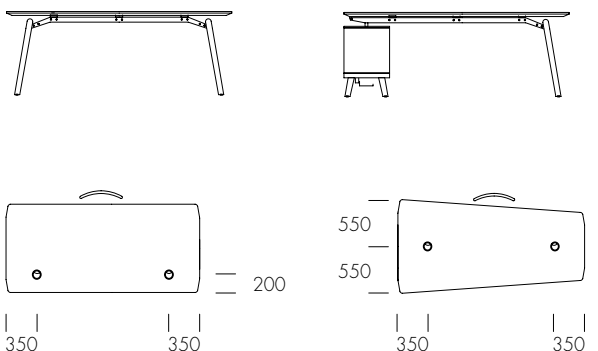

200 200
350 350

550 550
350 350

scrivania in vetro · glass desk · bureau en verre
Schreibtisch aus Glas · bureau in glas · escritorio de cristal