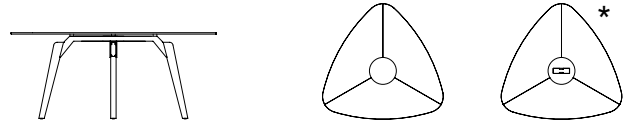

200 200
350 350

550 550
350 350

* con passacavi · with cable guide · avec passe-câbles · mit Kabeldurchlass · met kabeldoorvoer · con pasacables

tavolo riunione in legno · wooden conference table · table de réunion en bois · Konferenztisch aus Holz · vergadertafel in hout · mesa de reuniones de madera

tavolo riunione in vetro · glass conference table · table de réunion en verre · Konferenztisch aus Glas · vergadertafel in glazen · mesa de reuniones de cristal

179,5 x 172 x 75 cm

179,5 x 172 x 75 cm

120 x 120 x 75 cm
160 x 160 x 75 cm