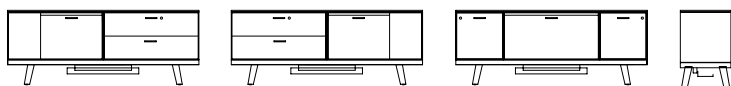

360 x 120 x 75 cm

440 x 120 x 75 cm

rail

technical info

mobili di servizio · service cabinets · dessertes · Werkbox·Module · meubels · muebles de servicio

L x P x H

160 x 40 x 62 cm

160 x 40 x 62 cm