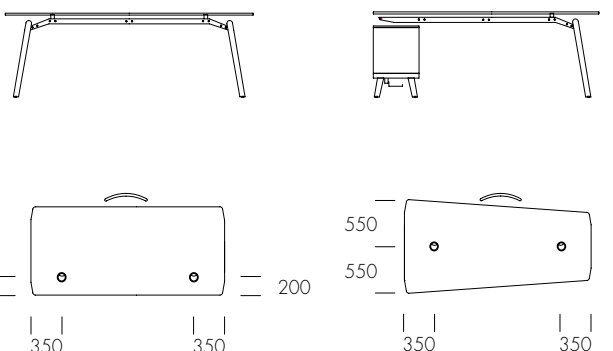

L x P x H

220 x 110 x 75 cm

110 80

80 110

pannello modesty · modesty panel · voile de fond · Modesty Paneel · knieschot · panel de protección

L x P x H

LG 200 152 x 1,9 x 28
LG 220 172 x 1,9 x 28
LG 240 192 x 1,9 x 28

LG 200 135 x 1,9 x 28
LG 220 155 x 1,9 x 28
LG 240 175 x 1,9 x 28

posizione passacavi · cable guide position · position passe-câbles · Kabeldurchlass Position · positie kabeldoorvoer · posición pasacables

Ø 80

scrivania in legno · wooden desk · bureau en bois
Schreibtisch aus Holz · bureau in hout · escritorio de madera

200 200
350 350

550 550
350 350

scrivania in vetro · glass desk · bureau en verre
Schreibtisch aus Glas · bureau in glas · escritorio de cristal

tavolo riunione in vetro · glass conference table · table de réunion en verre · Konferenztisch aus Glas · vergadertafel in glazen · mesa de reuniones de cristal

179,5 x 172 x 75 cm

179,5 x 172 x 75 cm

120 x 120 x 75 cm
160 x 160 x 75 cm