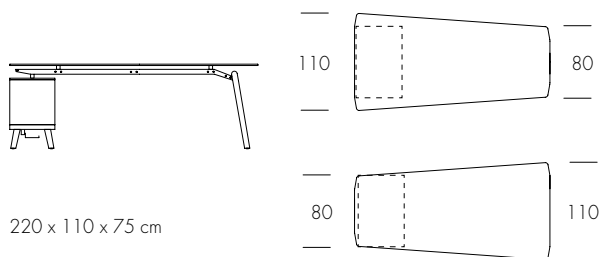

rail

technical info

scrivania in legno · wooden desk · bureau en bois
Schreibtisch aus Holz · bureau in hout · escritorio de madera

200 x 100 x 75 cm
220 x 100 x 75 cm
240 x 100 x 75 cm

200 x 100 x 75 cm
220 x 100 x 75 cm
240 x 100 x 75 cm

scrivania in vetro · glass desk · bureau en verre
Schreibtisch aus Glas · bureau in glas · escritorio de cristal

L x P x H

200 x 100 x 75 cm
220 x 100 x 75 cm
240 x 100 x 75 cm

200 x 100 x 75 cm
220 x 100 x 75 cm
240 x 100 x 75 cm

scrivania in legno · wooden desk · bureau en bois
Schreibtisch aus Holz · bureau in hout · escritorio de madera

220 x 110 x 75 cm

110 80

80 110

scrivania in vetro · glass desk · bureau en verre
Schreibtisch aus Glas · bureau in glas · escritorio de cristal

L x P x H

220 x 110 x 75 cm

110 80

80 110

pannello modesty · modesty panel · voile de fond · Modesty Paneel · knieschot · panel de protección

L x P x H

LG 200 152 x 1,9 x 28
LG 220 172 x 1,9 x 28
LG 240 192 x 1,9 x 28