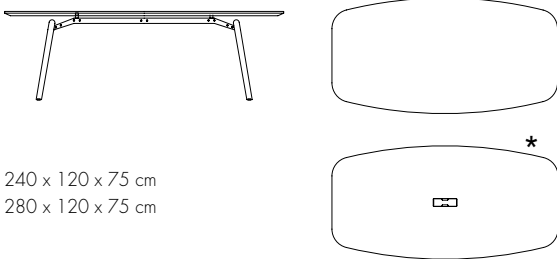

L x P x H

220 x 110 x 75 cm

110 80

80 110

pannello modesty · modesty panel · voile de fond · Modesty Paneel · knieschot · panel de protección

L x P x H

LG 200 152 x 1,9 x 28
LG 220 172 x 1,9 x 28
LG 240 192 x 1,9 x 28

tavolo riunione in vetro · glass conference table · table de réunion en verre · Konferenztisch aus Glas · vergadertafel in glazen · mesa de reuniones de cristal

179,5 x 172 x 75 cm

179,5 x 172 x 75 cm

120 x 120 x 75 cm
160 x 160 x 75 cm

120 x 120 x 75 cm
160 x 160 x 75 cm

240 x 120 x 75 cm
280 x 120 x 75 cm

240 x 120 x 75 cm

tavolo riunione in legno · wooden conference table · table de réunion en bois · Konferenztisch aus Holz · vergadertafel in hout · mesa de reuniones de madera

360 x 120 x 75 cm

440 x 120 x 75 cm

rail

technical info

mobili di servizio · service cabinets · dessertes · Werkbox·Module · meubels · muebles de servicio

L x P x H

160 x 40 x 62 cm

160 x 40 x 62 cm