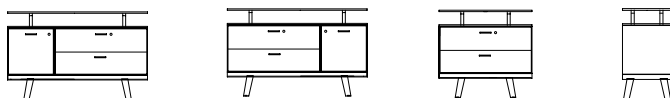

vetro · glass
verre · Glas
glas · cristal

120 x 40 x 75 cm

vetro · glass
verre · Glas
glas · cristal

120 x 40 x 75 cm

vetro · glass
verre · Glas
glas · cristal

80 x 40 x 75 cm